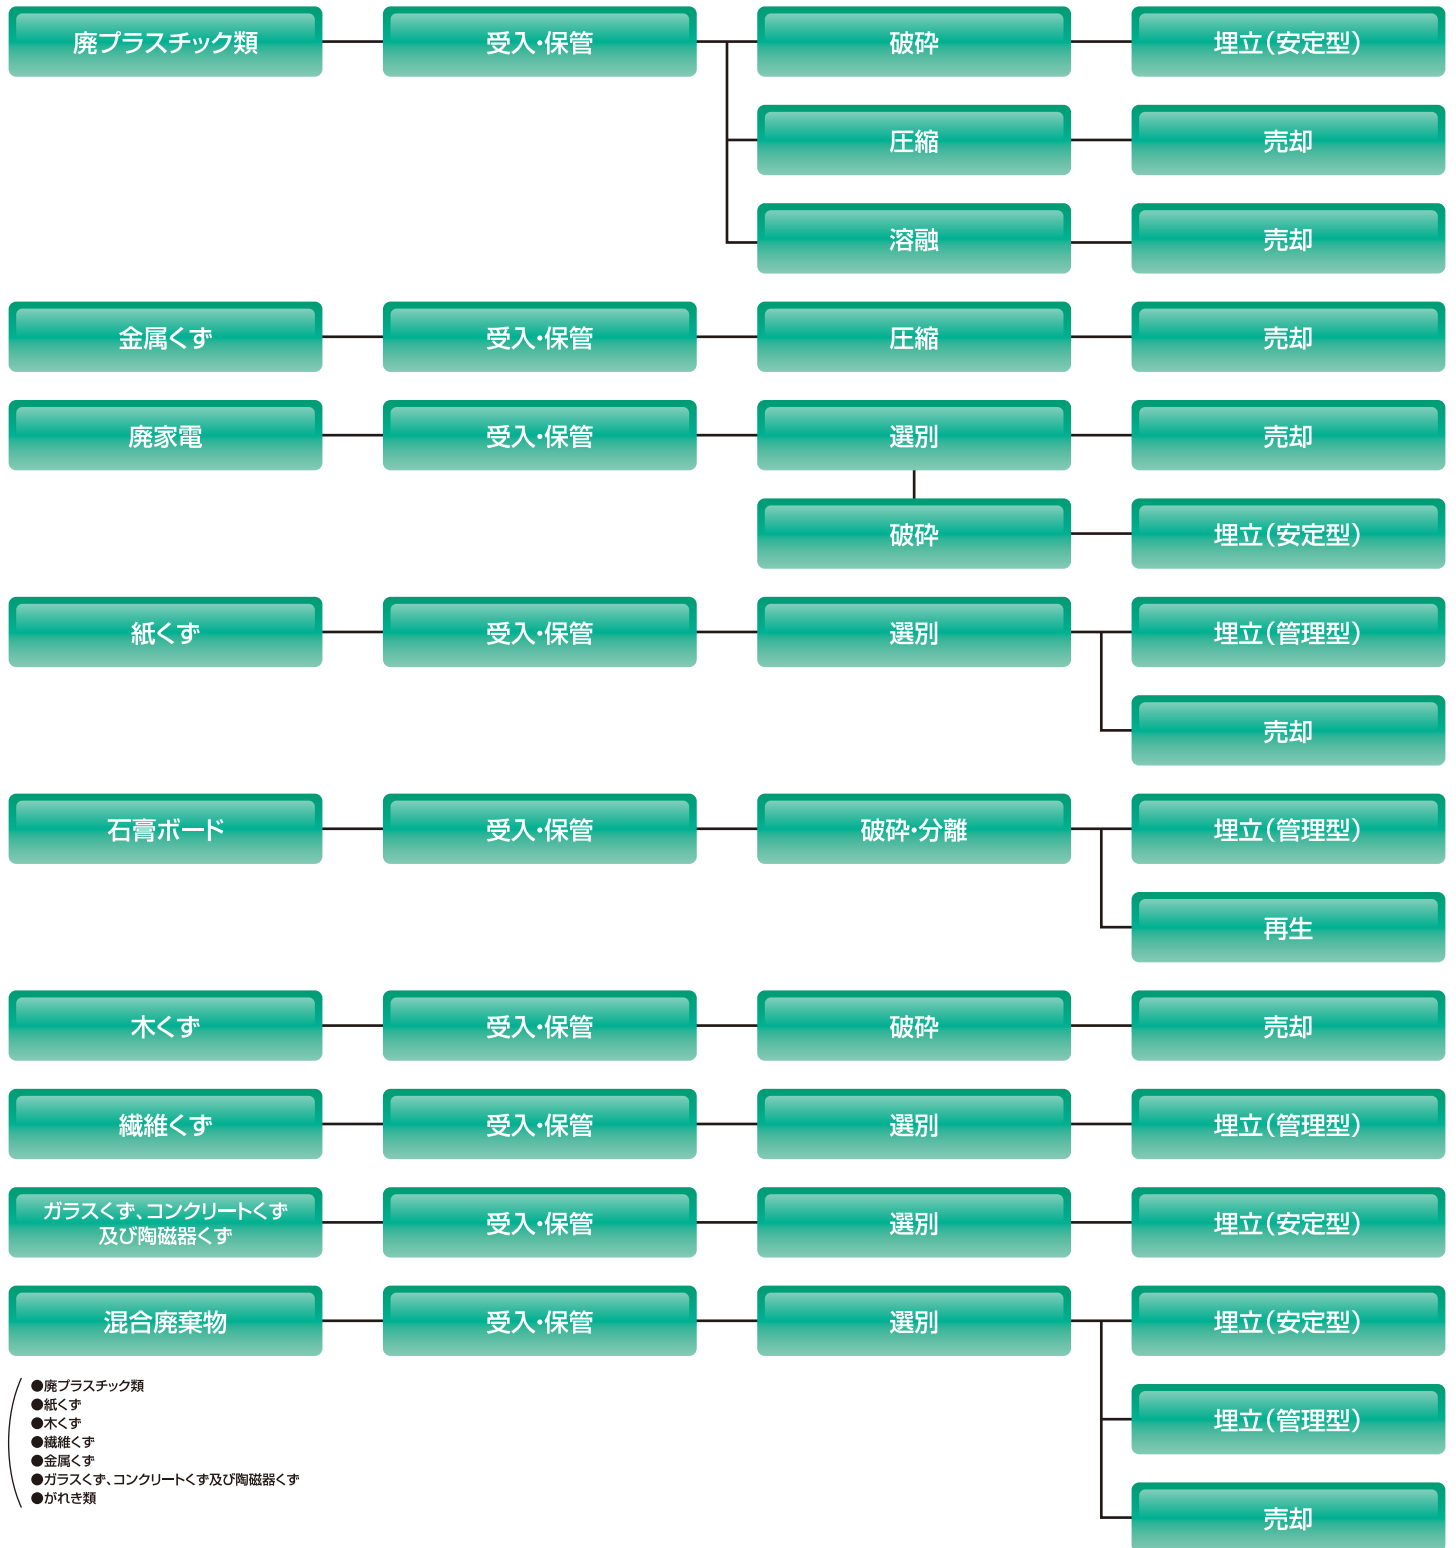

# 処分場ごとの産業廃棄物の処理工程図

2025年5月26日現在

## 処理工程図(リサイクルセンター)

## 処理工程図(当麻プラント)

## 処理工程図(オートファクトリー)